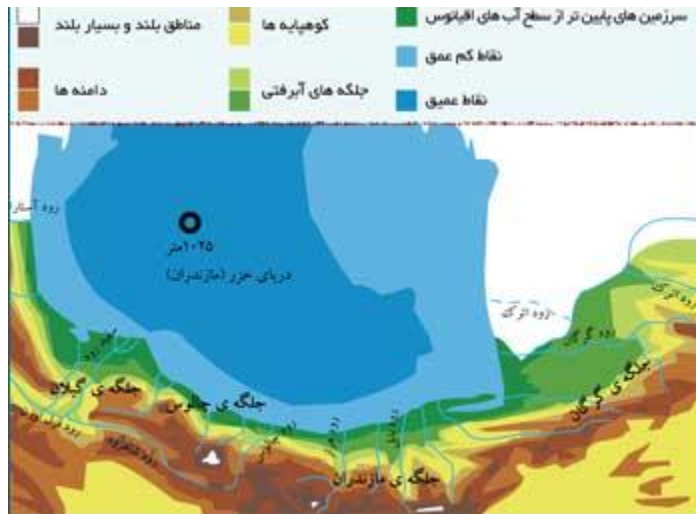

از دریای خزر (مازندران) چه می دانید؟

هدف کلی :

آشنایی با ویژگی های دریای مازندران

اهداف جزئی :

- شناخت تفاوت دریا و دریاچه
- آگاهی از ویژگی های دریای مازندران
- آگاهی از چگونگی بوجود آمدن جلگه های ناحیه خزری
- شناخت کشورهای که از طریق دریا ی مازندران به ایران مربوط می شوند
- آگاهی از زمان صید ماهی در دریای خزر
- آگاهی از مراکز مهم صید ماهی در کنار دریای مازندران

دانش آموز عزیز به نقشه مقابل نگاه کنید .

- دریای خزر بزرگترین دریاچه جهان است
- عمق دریای خزر در همه جای آن یکسان نیست.
- در نزدیکی سواحل ایران ، عمق این دریا زیاد است
- کشورهای اطراف دریای خزر عبارتند از : ایران - ترکمنستان - قزاقستان - روسیه - جمهوری آذربایجان

بیشتر بدانیم ...

دریای خزر (مازندران) : دریای مازندران به علت محاط بودن در خشکی و عدم ارتباط با دریاها ی آزاد در واقع دریاچه ای است که به علت وسعت زیاد (حدود ۶/۵ برابر دریاچه اورال و ۱۳ برابر دریاچه بایکال) از بزرگترین دریاچه های قاره ای روی زمین به شمار می رود . ولی چون از بقایای دریای بزرگ تتیس در دوره های اول و دوم زمین شناسی می باشد که زمانی تماس سطح خشکی های آسیای جنوب غربی را می پوشانید از همان زمانهای پیش دریا خوانده می شد .

هیچ دریایی در جهان تا کنون به اندازه این دریا نامهای گوناگون نداشته است . سایر نامهای دریای مازندران عبارتند از :

دریای گیلان - دریای دیلم - دریای خزر - دریای طبرستان - دریای استر آباد - دریای خراسان - دریای قزوین - دریای آبسکون و دریای گرگان و...